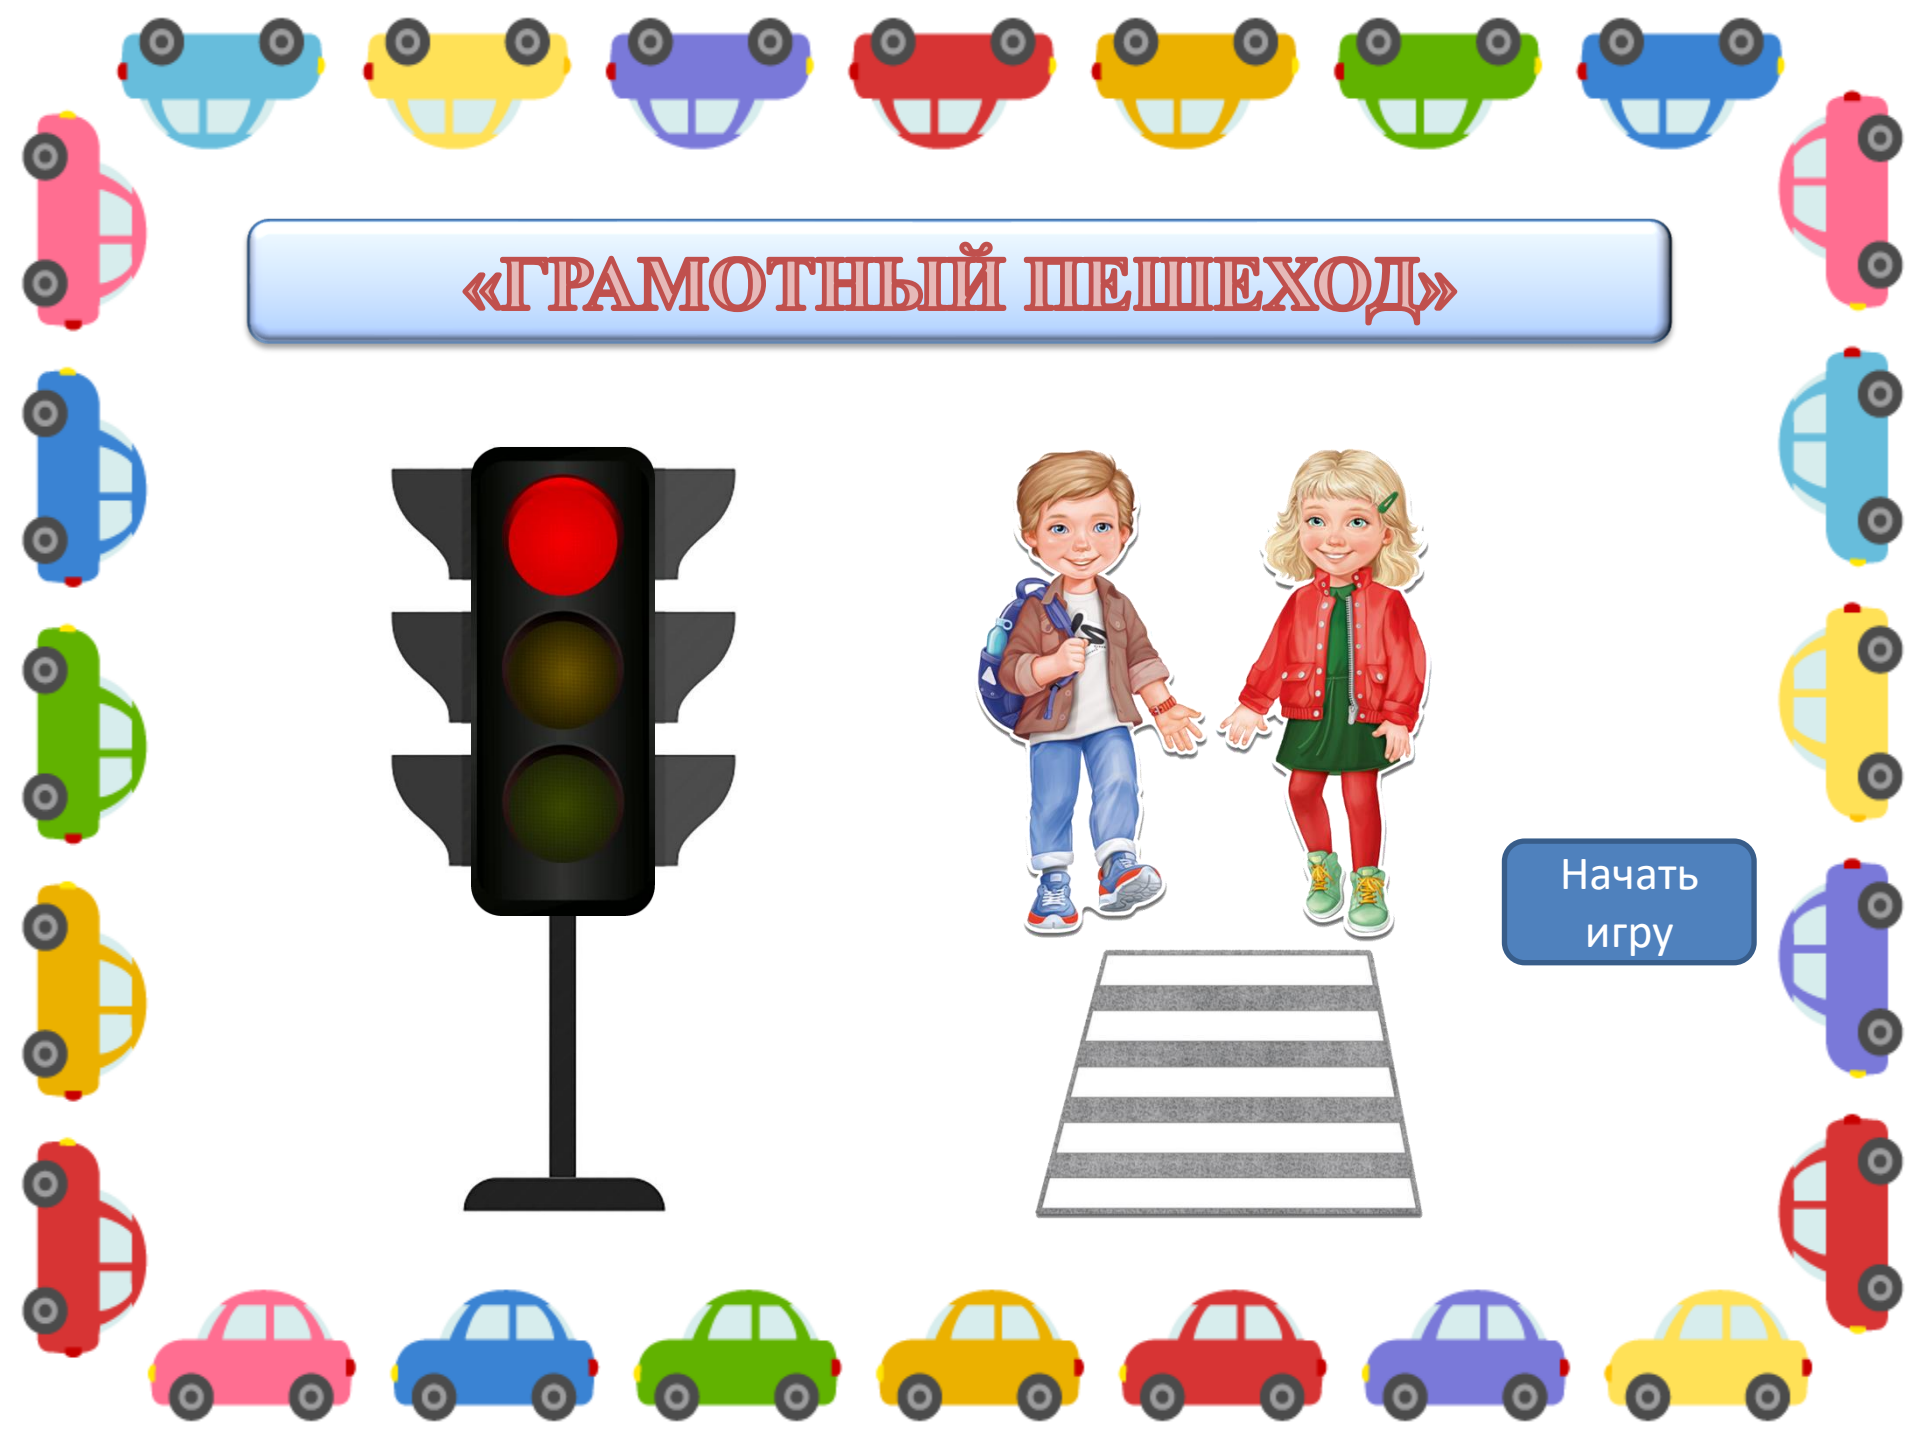

Муниципальное автономное дошкольное образовательное учреждение
муниципального образования город Краснодар
«Центр развития ребенка-детский сад № 200»

«ГРАМОТНЫЙ ПЕШЕХОД»

Подготовила: воспитатель Щербицкая М.Г.

«ГРАМОТНЫЙ ПЕШЕХОД»

Начать
игру

Какой знак необходим в данной ситуации?

дальше

Какой знак необходим в данной ситуации?

дальше

Какой знак необходим в данной ситуации?

дальше